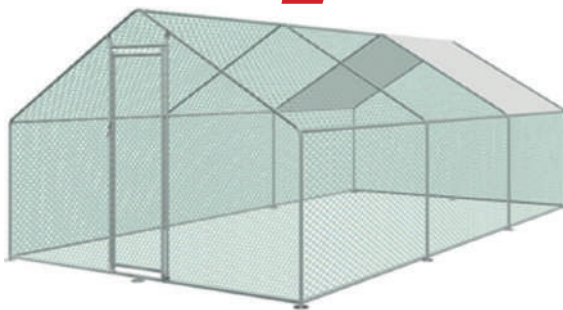

KANATARHA

3x6x2 m

Kanatarha 1/3 PE-katoksella (UV-
kestävä ja sadesuojattu). Galvanisoitu
metalliverkko (silmäkoko
25x35x45 mm) ja
galvanisoidut runkoputket.
Ovi 170x53 cm.

399,-