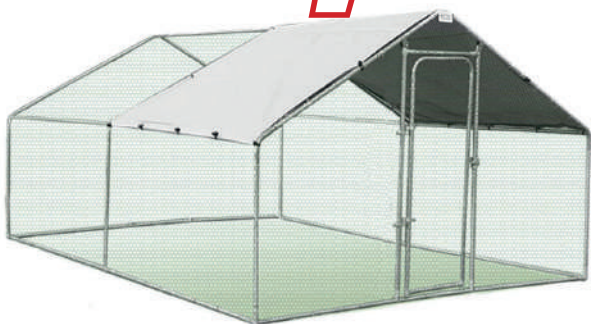

KANATARHA

3x4x2 m

Galvanisoitu metalliverkko (silmäkoko
25x35x45 mm) ja galvanisoidut
runkoputket. Ovi 170x53 cm.
UV-kestävä PE-puolikatoks
(sadesuojattu). Soveltuu erinomaisesti
myös kissatarhaksi.

299,-