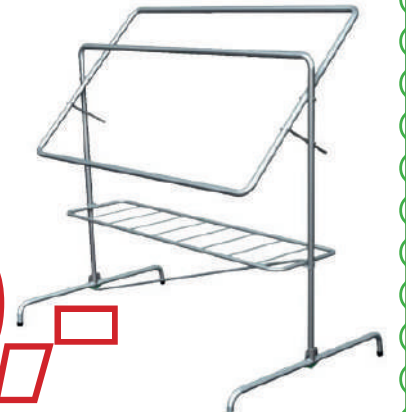

**169,-**

**MAITOKÄRRYT**

Musta tai valkoinen.  
Lavan ulkomitat: 84x65x14 cm.  
**Norm. 139,-**

**99,-**

**TUULETUSTELINE  
KIINTEÄ**

Kiinteäkehäinen tuuletusteline. Valmistettu sinkitystä 38 mm:n teräsputkesta.

**149,-**

**TUULETUSTELINE  
YLÄKEHÄLLÄ**

Tuuletusteline kääntyvällä yläkehällä, joka on lukittavissa 3 asentoon. Valmistettu sinkitystä 38 mm:n teräsputkesta.

**149,-**

**Halpakauppa**

**Edullinen ostopaikka.**